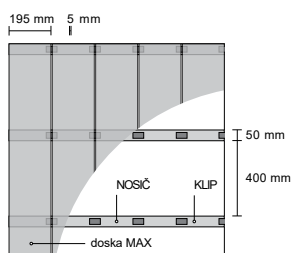

## PLOTOVKY

PROFIL	PRODUKT + ROZMERY	FARBY	REGISTRAČNÉ ČÍSLO	DĹŽKA	HMOTNOSŤ	CENA BEZ DPH	CENA vr 20% DPH
	<b>120 FOREST PLUS</b> 120 x 11 mm	CEDAR TEAK MERBAU PALISANDER INOX	3F 12036 02P 3F 12036 03P 3F 12036 04P 3F 12036 07P 3F 12036 06P	3,6 m	1,7 kg / bm 6,1 kg / 3,6 m	8.80 € / bm 31.68 € / 3,6 m	10.56 € / bm 38.02 € / 3,6 m
	<b>150 FOREST / RUSTIC</b> 150 x 19 mm	CEDAR TEAK PALISANDER WENGE INOX EBEN	2PRF 02 2PRF 03 2PRF 07 2PRF 09 2PRF 06 2PRF 08	4 m	3.4 kg / bm 13.6 kg / 4 m	13.50 € / bm 54.00 € / 4 m	16.20 € / bm 64.80 € / 4 m

### ORIENTAČNÁ SPOTREBA MATERIÁLU NA 1m<sup>2</sup> TERASY

#### PROFIL PREMIUM

dosiek	7 bm
klipov	20 ks
nosičov	2,8 bm

#### PROFIL TOP

dosiek	7,25 bm
klipov	20 ks
nosičov	2,8 bm