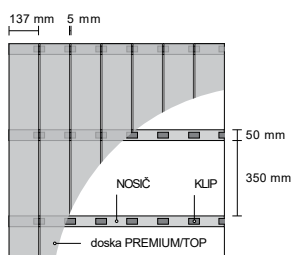

OBKLADOVÝ PROFIL

PROFIL	PRODUKT + ROZMERY	FARBY	REGISTRAČNÉ ČÍSLO	DĹŽKA	HMOTNOSŤ	CENA BEZ DPH	CENA vr 20% DPH
	FOREST ECO 150 x 14 mm	TEAK CEDAR PALISANDER WENGE INOX	5F 31 03 5F 31 02 5F 31 07 5F 31 09 5F 31 06	3,1 m	2,1 kg / bm 6,51 kg / 3,1 m	10.99 € / bm 34.07 € / 3,1 m 76.93 € / m^{2*}	13.19 € / bm 40.89 € / 3,1 m 92.32 € / m^{2*}
	ŠTANDARD KLIP ECO	NEREZ OCEĽ A2	PROKLECO	1 ks / 100 ks		0.57 € / kus 57.00 € / balenie	0.68 € / kus 68.40 € / balenie
	ŠTART KLIP ECO	NEREZ OCEĽ A2	FKS02	1 ks / 50 ks		0.57 € / kus 28.50 € / balenie	0.68 € / kus 34.20 € / balenie
	ŠTART KLIP ECO zaklapávacie A2 5 mm	NEREZ OCEĽ A2	PROKLSTZ	1 ks / 100 ks		0.33 € / kus 33.00 € / balenie	0.40 € / kus 39.60 € / balenie

PLOTOVKY

PROFIL	PRODUKT + ROZMERY	FARBY	REGISTRAČNÉ ČÍSLO	DĹŽKA	HMOTNOSŤ	CENA BEZ DPH	CENA vr 20% DPH
	120 FOREST PLUS 120 x 11 mm	CEDAR TEAK MERBAU PALISANDER INOX	3F 12036 02P 3F 12036 03P 3F 12036 04P 3F 12036 07P 3F 12036 06P	3,6 m	1,7 kg / bm 6,1 kg / 3,6 m	8.80 € / bm 31.68 € / 3,6 m	10.56 € / bm 38.02 € / 3,6 m
	150 FOREST / RUSTIC 150 x 19 mm	CEDAR TEAK PALISANDER WENGE INOX EBEN	2PRF 02 2PRF 03 2PRF 07 2PRF 09 2PRF 06 2PRF 08	4 m	3.4 kg / bm 13.6 kg / 4 m	13.50 € / bm 54.00 € / 4 m	16.20 € / bm 64.80 € / 4 m

ORIENTAČNÁ SPOTREBA MATERIÁLU NA 1m² TERASY

PROFIL PREMIUM

dosiek	7 bm
klipov	20 ks
nosičov	2,8 bm

PROFIL TOP

dosiek	7,25 bm
klipov	20 ks
nosičov	2,8 bm